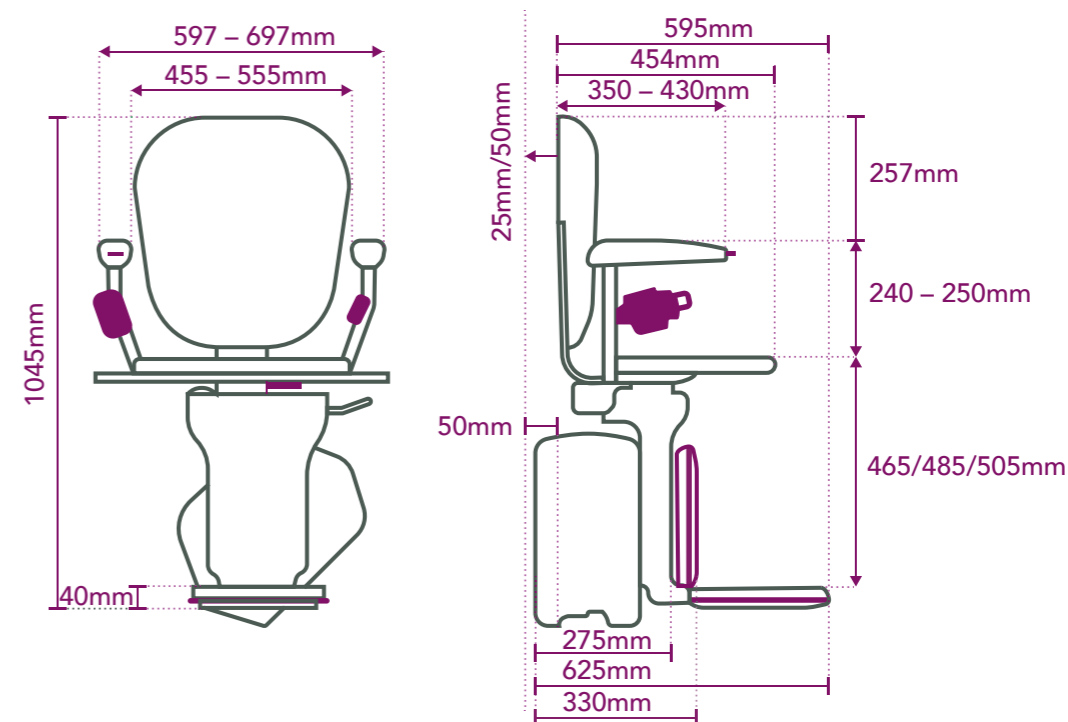

SPÉCIFICATION HORIZON

VITESSE:	120mm/s (0.12m/s) Maximum
ENTRAÎNEMENT:	Pignon et Crémaillère
CAPACITÉ DE POIDS:	140kg
INCLINAISON:	Jusqu'à 65°
OPÉRATION:	Joystick sur l'accoudoir/Interrupteur à bascule ou Appel à distance par radio ou infrarouge.
CERTIFICATION:	BS FR 81:40 Directive machines 2006/42/CE
PIVOT DU SIÈGE:	Pivot manuel en standard Option pivot motorisé à sens unique
REPOSE-PIED:	Levier manuel sur le bloc moteur
HAUTEUR DU SIÈGE:	Réglable à 465mm / 485mm / siège 505mm au repose-pied
VARIATIONS DE SIÈGE:	Dossier Ergo standard avec assise Ergo Standard ou Ergo Plus en option
BORDS DE SÉCURITÉ:	Bords de sécurité autour de l'unité d'entraînement pour se protéger contre les risques d'écrasement